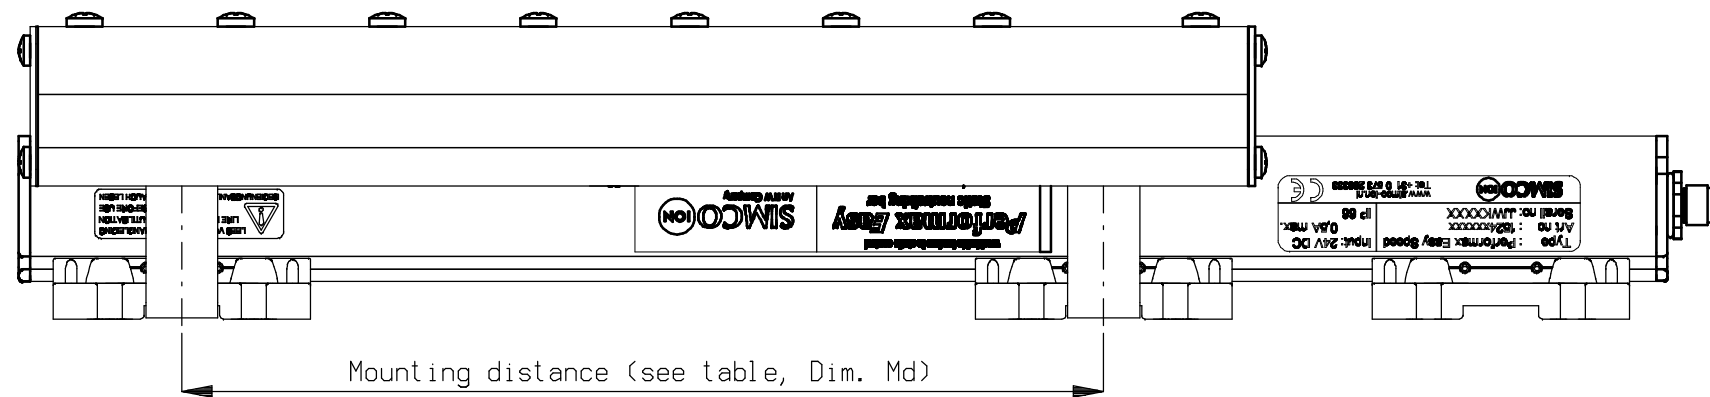

Option: Power Supplies and connectors see drawing 15246000

Standard air connection

Table					
Transvector	Dim. A	Dim. B	Dim. Md	Q	Bracket
3"	86,2	270	-	1	1
6"	162,4	330	76,2	1	2
12"	314,8	450	228,6	1	2
18"	467,2	630	381,0	2	2
24"	619,6	810	533,4	2	2

<p><b>SIMCO ION</b> An ITW Company www.simco-ion.nl Tel: +31 (0)573 288333</p>	<b>Name: Performax Easy with Transvector 3" - 24"</b>				Drawn: MVN	Part no.: -
	CAD generated NOT updated	Dimensions in mm	Date: 04-07-2011	A3 M: 1:1	ECN2012-018	Check: -