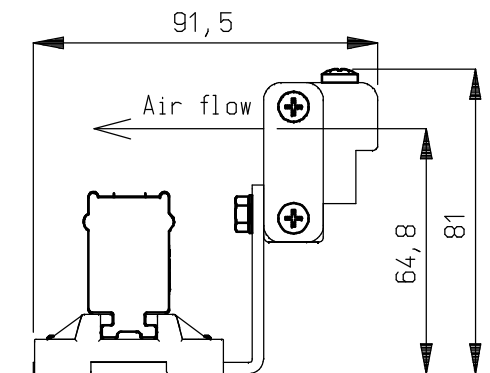

Option: Power Supplies and connectors see drawing 15246000

Standard air connection

Table					
Transvector	Dim. A	Dim. B	Dim. Md	Q	Bracket
3"	86,2	270	-	1	1
6"	162,4	330	76,2	1	2
12"	314,8	450	228,6	1	2
18"	467,2	630	381,0	2	2
24"	619,6	810	533,4	2	2

<p><b>SIMCO ION</b> An ITW Company www.simco-ion.nl Tel: +31 (0)573 288333</p>	<b>Name: Performax Easy with Transvector 3" - 24"</b>				Drawn: MVN	Part no.: -
	CAD generated NOT updated	Dimensions in mm	Date: 04-07-2011	A3 M: 1:1	ECN2012-018	Check: -