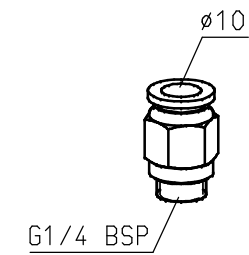

Option: Power Supplies and connectors see drawing 15246000

Standard air connection

Table					
Transvector	Dim. A	Dim. B	Dim. Md	Q	Bracket
3"	86,2	270	-	1	1
6"	162,4	330	76,2	1	2
12"	314,8	450	228,6	1	2
18"	467,2	630	381,0	2	2
24"	619,6	810	533,4	2	2

<p><b>SIMCO ION</b> An ITW Company www.simco-ion.nl Tel: +31 (0)573 288333</p>	<b>Name: Performax Easy with Transvector 3" - 24"</b>				Drawn: MVN	Part no.: -
	CAD generated NOT updated	Dimensions in mm	Date: 04-07-2011	A3 M: 1:1	ECN2012-018	Check: -