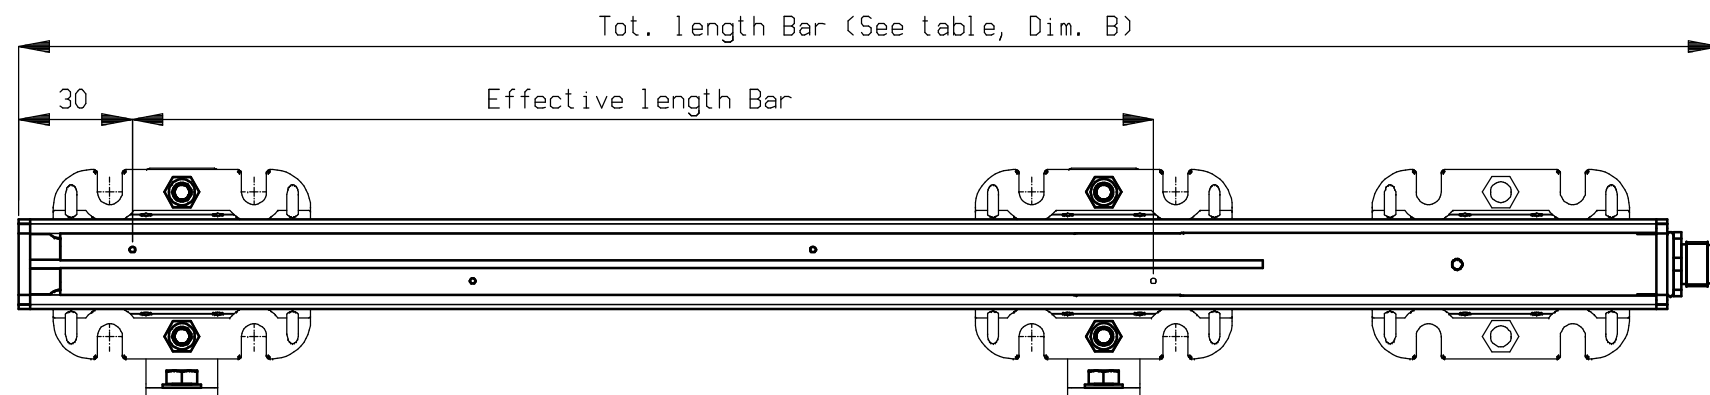

Option: Power Supplies and connectors see drawing 15246000

Standard air connection

Table					
Transvector	Dim. A	Dim. B	Dim. Md	Q	Bracket
3"	86,2	270	-	1	1
6"	162,4	330	76,2	1	2
12"	314,8	450	228,6	1	2
18"	467,2	630	381,0	2	2
24"	619,6	810	533,4	2	2

<p><b>SIMCO ION</b> An ITW Company www.simco-ion.nl Tel: +31 (0)573 288333</p>	<b>Name: Performax Easy with Transvector 3" - 24"</b>				Drawn: MVN	Part no.: -
	CAD generated NOT updated	Dimensions in mm	Date: 04-07-2011	A3 M: 1:1	ECN2012-018	Check: -